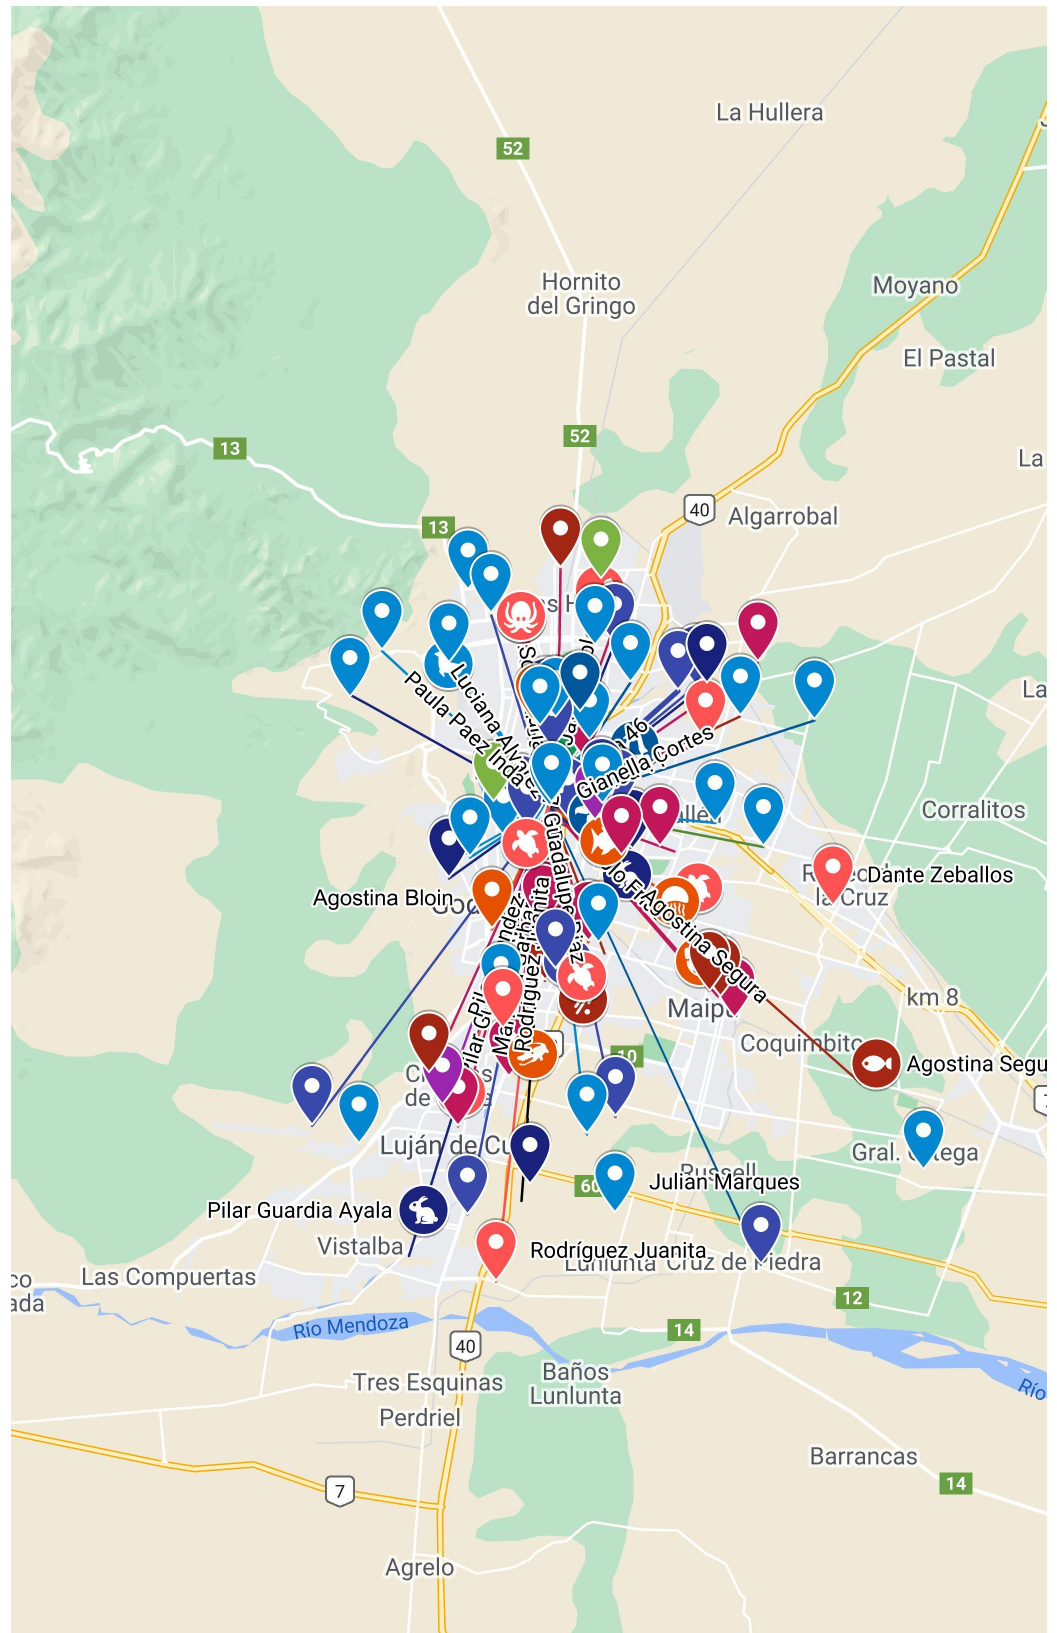

# Movilidad CUC 1er año

1 AMB

-  CUC
-  Fariás Morella
-  Fariás Morella
-  Lombardo Leonardo
-  Lombardo Leonardo
-  Conde,Alma
-  Conde,Alma
-  Del Possi
-  Del Pozzi Jazmín
-  Soto Candela
-  Soto Candela
-  Vedovi Lara
-  Vedovi Lara
-  Bianca Francese
-  Bianca Francese
-  Trinidad Dávila
-  Trinidad Dávila
-  Soria Rocío
-  Soria Rocío
-  Dulce Hernandez
-  Dulce Hernandez
-  Sofía Orofino
-  Sofía Orofno
-  Sofía Cabello
-  Sofía Cabelo
-  Abigail Toro
-  Abigail Toro
-  Ceballes Lucas
-  Ceballes Lucas
-  Joaquín Vallecillo
-  Joaquín Vallecillo
-  Valentina Chávez
-  Valentina Chávez
-  Videla Amanda
-  Videla Navarro, Amanda

Este es un mapa colaborativo en el que visualizaremos en qué medio de transporte nos movilizamos para ir a la escuela

-  Martina Yañez
  -  Martina Yañez
  -  Milena Olmedo
  -  milena olmedo
  -  de la Reta Pilar
  -  de la Reta Pilar
  -  Mussuto - Valentino
  -  Mussuto Valentino
  -  Juan Vaieretti
  -  Juan Vaieretti
  -  Studer- Milena
  -  Studer Milena
  -  Sofía Salguero
  -  Agostina Moix ♥
  -  Gabriela Queirolo
  -  Rosa Melano
  -  Línea 52
- 

-  Facundo Balzarelli
-  Facundo Balzarelli
-  Santino Lombardo
-  Santino Lombardo
-  Ignacio Tannús
-  Ignacio Tannús
-  victoria espeche
-  victoria espeche
-  Luciano López
-  Luciano López
-  Línea 38
-  Punto 38
-  Luca Accordinò
-  Agustín Perez Caton
-  Línea 40
-  Agustín Perez Caton
-  Manuel Castellano
- 

Recorrido de Manuel Castellano

-  Punto 44
-  ernestina Brusadin
-  Ada Malovini
-  Punto 39
-  Antonella Canale
-  Línea 47
-  Antonella Canale
-  Milagro Achcar
-  Ibi Campoy Soler
-  Ibi Campoy Soler
-  Punto 56